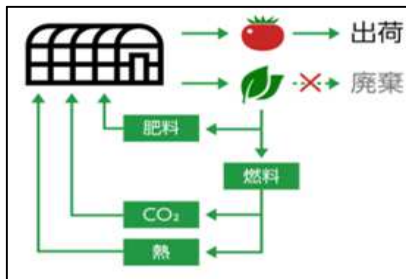

これまで大気中に排出されていた燃焼式暖房機の排気ガスを再利用するため、CO₂を発生させるための燃料コストがかからず、また大気中へのCO₂排出量も削減するので、農家さんにも環境にもやさしい、これからの時代にマッチしたCO₂施用装置です。

公式HP：<https://www.agleaf.jp/>

Instagram：@futaba_agleaf

■（研究開発中）レーザー除草システム

「可視光半導体レーザーを活用した自律走行型除草ロボット」の開発に取り組んでいます。このロボットはAI画像処理を駆使して、生産物と雑草を瞬時に識別し、検出した雑草にピンポイントでレーザーを照射することで、完全自律的に除草を行います。

■（研究開発中）エネルギー循環システム

”捨ててしまう”植物の葉や茎等の農業残渣を、施設園芸で“活用できる資源”に生まれ変わらせるシステムの開発に取り組んでいます。

CO₂・熱・肥料等として活用ができるような循環型システムを目指しています。

4. 参考

本展示会公式サイト：<https://www.gpec.jp/>

このニュースに関するお問い合わせ先

フタバ産業株式会社
事業開発本部 アグリーフ事業開発室
TEL:0564-56-1582 メール: agleaf@futabasangyo.co.jp